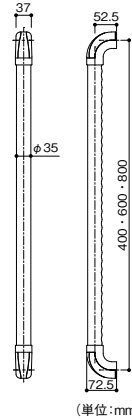

※カット可能

Mブラウン + ブラウン  
クリア + ゴールド

(単位:mm)

左右兼用

組立済品

※コーナーブラケット 部分は現場組立

※カット可能

コーナーブラケットの取付け方向を変え 右勝手、左手を調整します。

(単位:mm)

マツ六 35セレクトシリーズI型ハンド

商品コード	サイズ(mm)	色	品番	価格
040-1954	φ35×400	Mブラウン+ブラウン	BG-101MB	1本 10,000円
040-1951		クリア+ゴールド	BG-101CG	(税抜き)
040-1955	φ35×600	Mブラウン+ブラウン	BG-102MB	1本 11,000円
040-1952		クリア+ゴールド	BG-102CG	(税抜き)
040-1956	φ35×800	Mブラウン+ブラウン	BG-103MB	1本 12,500円
040-1953		クリア+ゴールド	BG-103CG	(税抜き)

- 材質: 手すり棒/ホワイトアッシュ三層集成材、ブラケット/亜鉛合金・ABS樹脂
- 付属品: 木下地用/取付けねじ(φなベタッピンねじ3.5×40)6本  
コンクリート下地用/取付けねじ(φSUSなベタッピンねじ6×55)2本、ナイロンアンカー(S8×40)2本、平座金(SUS呼び径6)2枚 ※箱入数=1本

マツ六 35セレクトシリーズL型ハンド

商品コード	サイズ(mm)	色	品番	価格
040-1962	φ35×700×600	Mブラウン+ブラウン	BG-201MB	1本 20,000円
040-1961		クリア+ゴールド	BG-201CG	(税抜き)

参考納まり図(35セレクトシリーズI型ハンド)

(単位:mm)

※下穴サイズ 8mm径 深さ 55mm  
※木下地取付け例は、φSUSなベタッピンねじ6×55(付属)を使用した場合の例です。  
φなベタッピンねじ3.5×40(付属)3点どめも可能です。

参考納まり図(35セレクトシリーズL型ハンド)

(単位:mm)

※下穴サイズ 8mm径 深さ 55mm  
※木下地取付け例は、φSUSなベタッピンねじ6×55(付属)を使用した場合の例です。  
φなベタッピンねじ3.5×40(付属)3点どめも可能です。