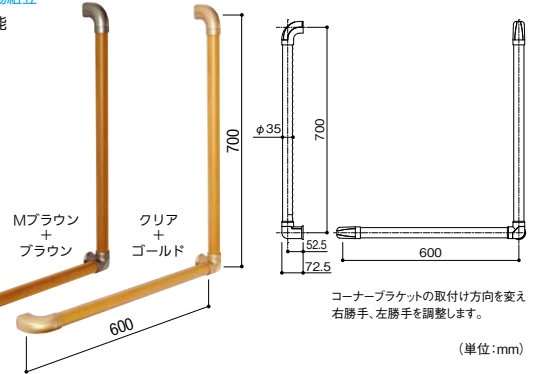

※カット可能

Mブラウン + ブラウン  
クリア + ゴールド

(単位:mm)

左右兼用

組立済品

※コーナーブラケット 部分は現場組立

※カット可能

コーナーブラケットの取付け方向を変え 右勝手、左手を調整します。

(単位:mm)

マツ六 35セレクトシリーズI型ハンド

商品コード	サイズ(mm)	色	品番	価格
040-1954	φ35×400	Mブラウン+ブラウン	BG-101MB	1本 10,000円
040-1951		クリア+ゴールド	BG-101CG	(税抜き)
040-1955	φ35×600	Mブラウン+ブラウン	BG-102MB	1本 11,000円
040-1952		クリア+ゴールド	BG-102CG	(税抜き)
040-1956	φ35×800	Mブラウン+ブラウン	BG-103MB	1本 12,500円
040-1953		クリア+ゴールド	BG-103CG	(税抜き)

- 材質: 手すり棒/ホワイトアッシュ三層集成材、ブラケット/亜鉛合金・ABS樹脂
- 付属品: 木下地用/取付けねじ(φなベタッピンねじ3.5×40)6本  
コンクリート下地用/取付けねじ(φSUSなベタッピンねじ6×55)2本、ナイロンアンカー(S8×40)2本、平座金(SUS呼び径6)2枚 ※箱入数=1本

マツ六 35セレクトシリーズL型ハンド

商品コード	サイズ(mm)	色	品番	価格
040-1962	φ35×700×600	Mブラウン+ブラウン	BG-201MB	1本 20,000円
040-1961		クリア+ゴールド	BG-201CG	(税抜き)