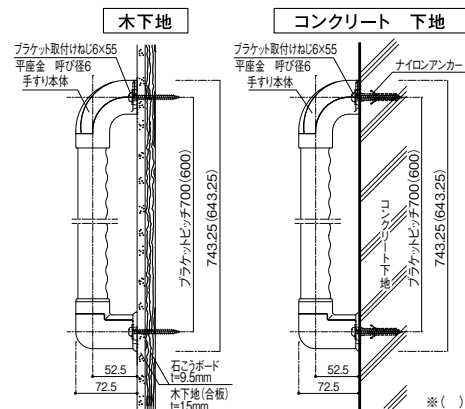

- 材質: 手すり棒/ホワイトアッシュ三層集成材、ブラケット/亜鉛合金・ABS樹脂
- 付属品: 手すり取付け用ねじ(φなベタッピンねじ3.5×20)4本  
木下地用/取付けねじ(φなベタッピンねじ3.5×40)9本  
コンクリート下地用/取付けねじ(φSUSなベタッピンねじ6×55)3本、ナイロンアンカー(S8×40)3本、平座金(SUS呼び径6)3枚 ※箱入数=1本

⚠ 施工上のご注意

- 本品は室内用です。屋外及び浴室には使用できません。
- 手すり棒とブラケットはあらかじめセットされています。(L型ハンドのコーナーブラケットを除く)

参考納まり図(35セレクトシリーズI型ハンド)

(単位:mm)

※下穴サイズ 8mm径 深さ 55mm  
※木下地取付け例は、φSUSなベタッピンねじ6×55(付属)を使用した場合の例です。  
φなベタッピンねじ3.5×40(付属)3点どめも可能です。

参考納まり図(35セレクトシリーズL型ハンド)

(単位:mm)

※下穴サイズ 8mm径 深さ 55mm  
※木下地取付け例は、φSUSなベタッピンねじ6×55(付属)を使用した場合の例です。  
φなベタッピンねじ3.5×40(付属)3点どめも可能です。