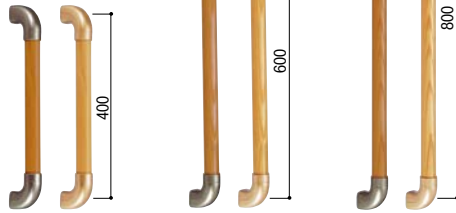

BAUHAUS 35セレクトシリーズI型・L型ハンド

介護保険 改修

公共施設・公共団地に

優良住宅部品 (BL) 認定品です。

- 玄関の上がりかまち部分や、室内の扉横に。
- 握りやすいディンプル(凸凹)加工付。
- そで口をひっかけにくい、エンドブラケット仕様。
- 計画植林で伐採されたホワイトアッシュ材を使用しています。

Webで詳細図面をご覧ください。

縦横兼用

組立済品

※カット可能

Mブラウン + ブラウン  
クリア + ゴールド

(単位:mm)

左右兼用

組立済品

※コーナーブラケット 部分は現場組立

※カット可能

コーナーブラケットの取付け方向を変え 右勝手、左手を調整します。

(単位:mm)

マツ六 35セレクトシリーズI型ハンド

商品コード	サイズ(mm)	色	品番	価格
040-1954	φ35×400	Mブラウン+ブラウン	BG-101MB	1本 10,000円
040-1951		クリア+ゴールド	BG-101CG	(税抜き)
040-1955	φ35×600	Mブラウン+ブラウン	BG-102MB	1本 11,000円
040-1952		クリア+ゴールド	BG-102CG	(税抜き)
040-1956	φ35×800	Mブラウン+ブラウン	BG-103MB	1本 12,500円
040-1953		クリア+ゴールド	BG-103CG	(税抜き)