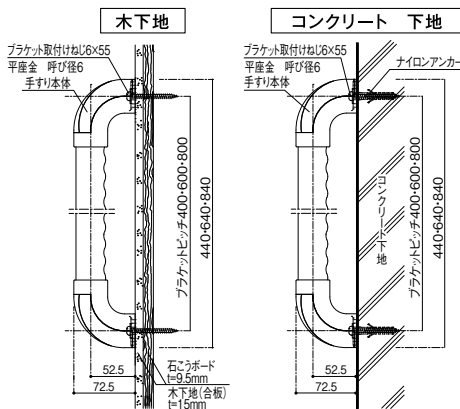

- 材質: 手すり棒/ホワイトアッシュ三層集成材、ブラケット/亜鉛合金・ABS樹脂
- 付属品: 木下地用/取付けねじ(φなベタッピンねじ3.5×40)6本  
コンクリート下地用/取付けねじ(φSUSなベタッピンねじ6×55)2本、ナイロンアンカー(S8×40)2本、平座金(SUS呼び径6)2枚 ※箱入数=1本

マツ六 35セレクトシリーズL型ハンド

商品コード	サイズ(mm)	色	品番	価格
040-1962	φ35×700×600	Mブラウン+ブラウン	BG-201MB	1本 20,000円
040-1961		クリア+ゴールド	BG-201CG	(税抜き)

- 材質: 手すり棒/ホワイトアッシュ三層集成材、ブラケット/亜鉛合金・ABS樹脂
- 付属品: 手すり取付け用ねじ(φなベタッピンねじ3.5×20)4本  
木下地用/取付けねじ(φなベタッピンねじ3.5×40)9本  
コンクリート下地用/取付けねじ(φSUSなベタッピンねじ6×55)3本、ナイロンアンカー(S8×40)3本、平座金(SUS呼び径6)3枚 ※箱入数=1本

⚠ 施工上のご注意

- 本品は室内用です。屋外及び浴室には使用できません。
- 手すり棒とブラケットはあらかじめセットされています。(L型ハンドのコーナーブラケットを除く)

参考納まり図(35セレクトシリーズI型ハンド)

(単位:mm)

※下穴サイズ 8mm径 深さ 55mm  
※木下地取付け例は、φSUSなベタッピンねじ6×55(付属)を使用した場合の例です。  
φなベタッピンねじ3.5×40(付属)3点どめも可能です。

参考納まり図(35セレクトシリーズL型ハンド)

(単位:mm)

※下穴サイズ 8mm径 深さ 55mm  
※木下地取付け例は、φSUSなベタッピンねじ6×55(付属)を使用した場合の例です。  
φなベタッピンねじ3.5×40(付属)3点どめも可能です。